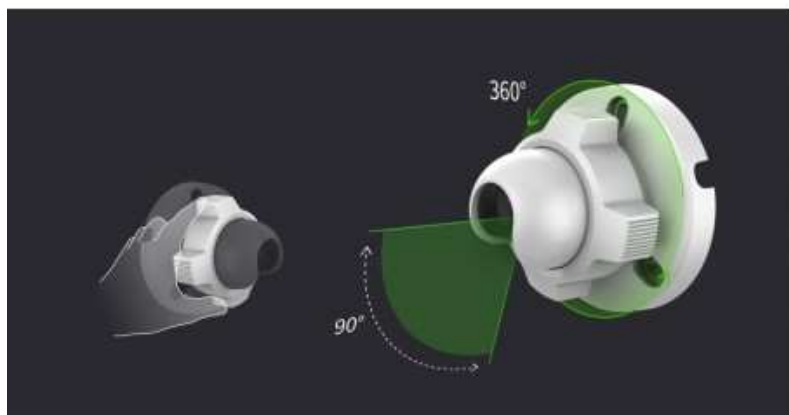

CABLE FREE

В ассортименте TIANDY появились камеры со встроенной монтажной коробкой

ПРЕИМУЩЕСТВА ТЕХНОЛОГИИ:

- Удобно при монтаже
- Эстетично выглядит
- Сокращает время установки

Tiandy

IP67

МИК

ИК10

Несколько
стеклянных
объективов

RJ45

DC12В

SD слот для карты