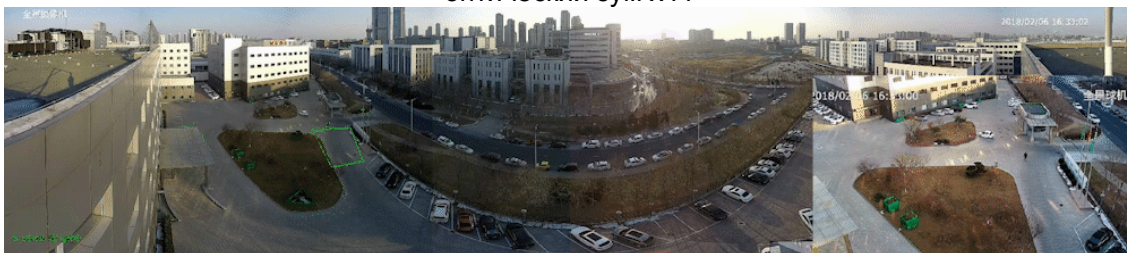

АЕВ

**Лазер
500-800м**

TVP®

Гироскоп

Wi-fi

Панорамная PTZ-камера оснащена по периметру дополнительно восемь камерами (2 Мп), которые дают возможность панорамного обзора на 360°/180° высокого качества, а также уменьшают слепую зону. А основная поворотная камера имеет высокое разрешение 16 МП и оптический зум x44

Камера способна видеть цветное изображение даже ночью при освещенности 0,0008 Люкс.

Камера может вести несколько целей одновременно

Панорамные PTZ-камеры были задействованы во многих проектах на приграничных территориях для четкого покрытия контрольного периметра (без слепых зон, при любой освещенности).

ДАЛЬНОСТЬ РАБОТЫ ДО 800М

АВТОТРЕКИНГ С РАННИМ ПРЕДУПРЕЖДЕНИЕМ