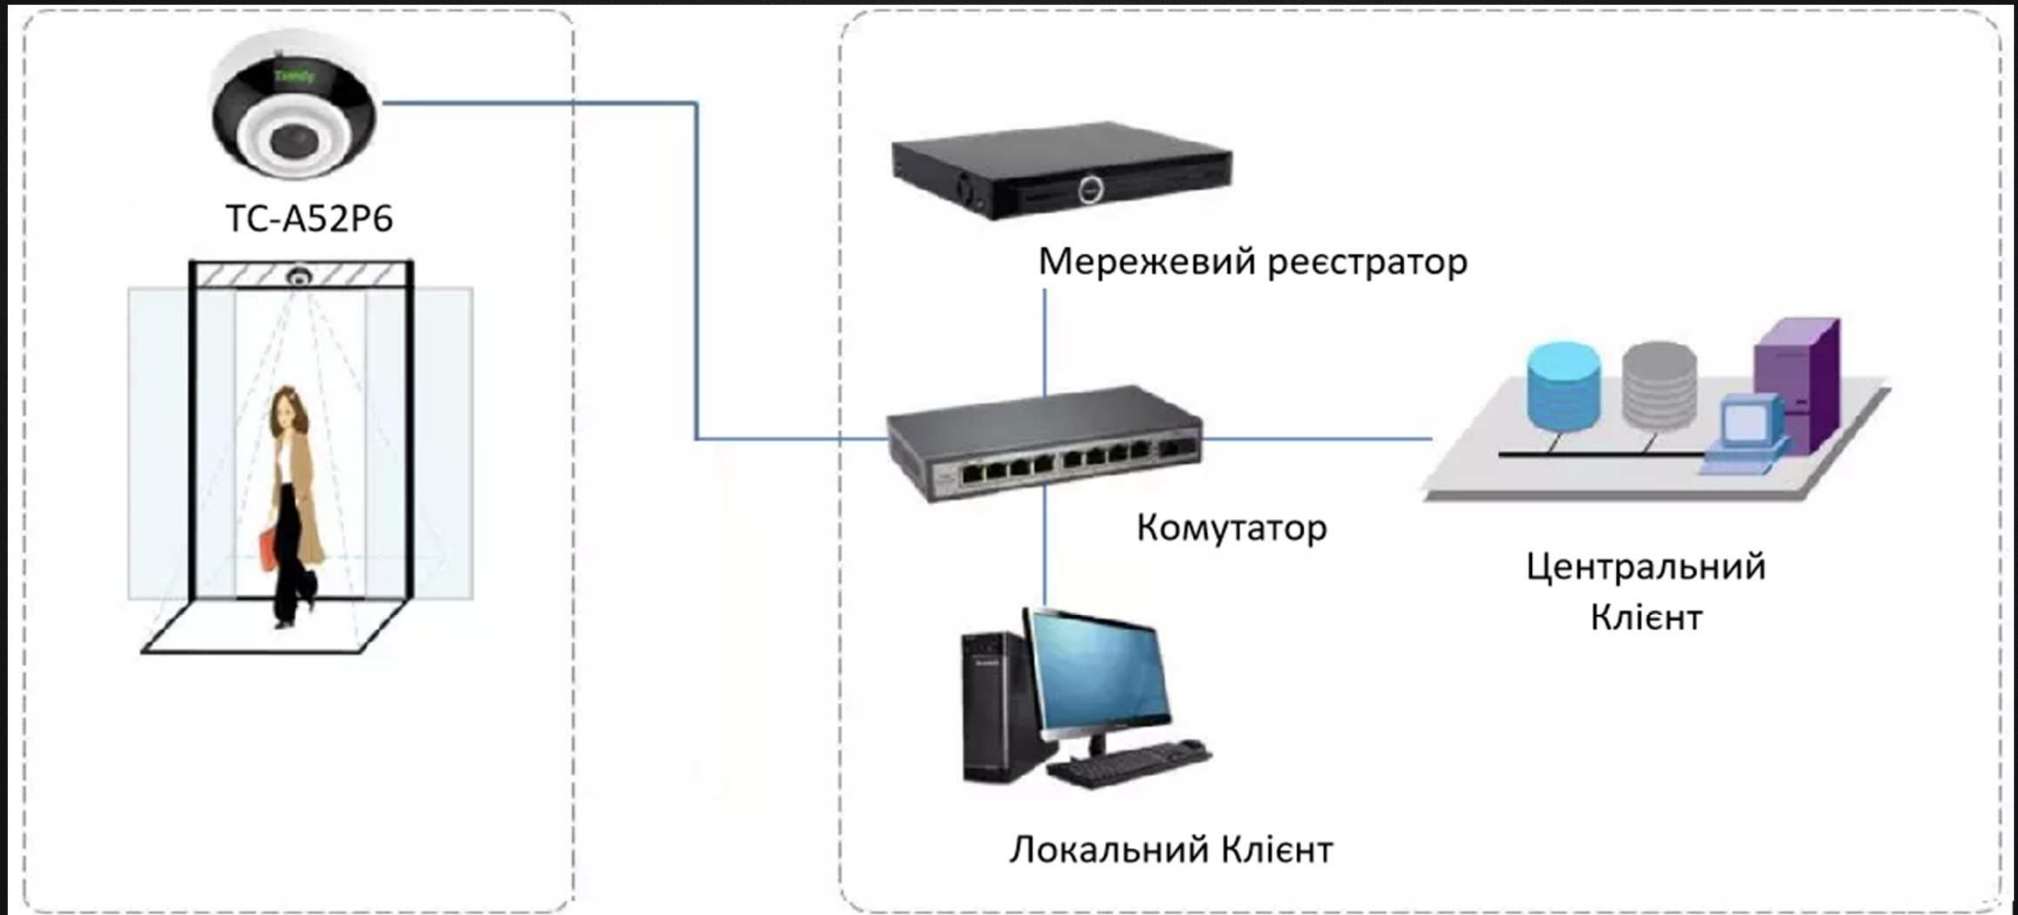

Tiandy

Система підрахунку людей за допомогою IP камери TC-A52P6