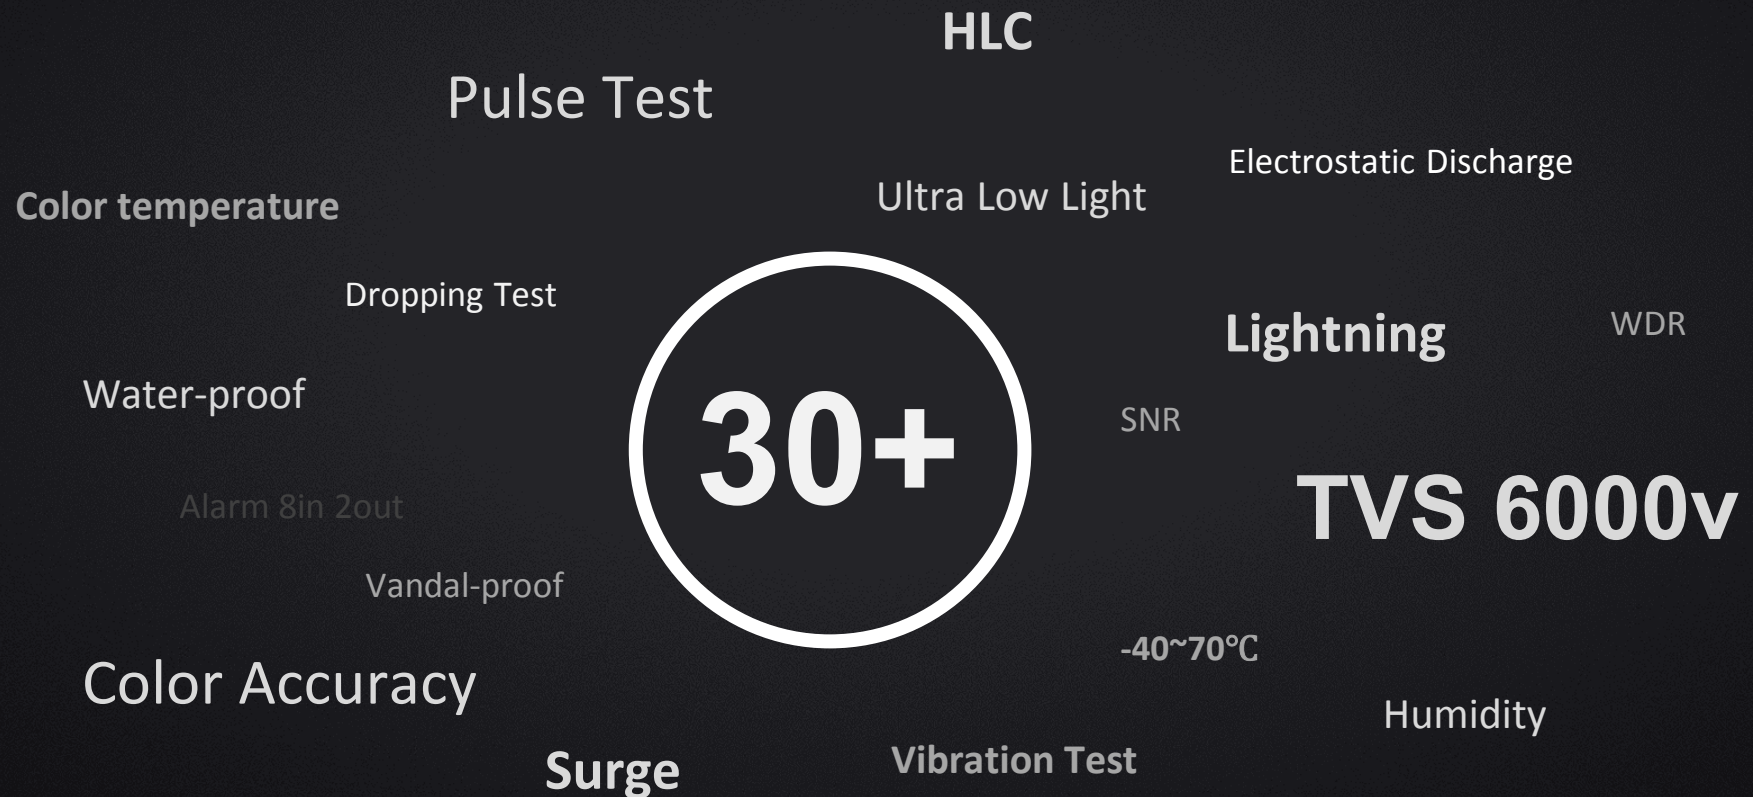

Все обладнання **Tiandy** перед тим, як залишити завод, проходить наступні секції обов'язкового тестування: