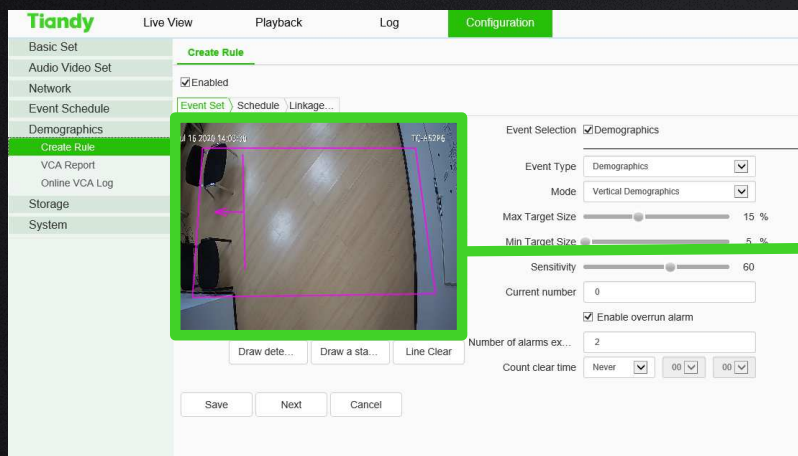

Tiandy

Система підрахунку людей за допомогою IP камери TC-A52P6

Налаштування функції підрахунку: