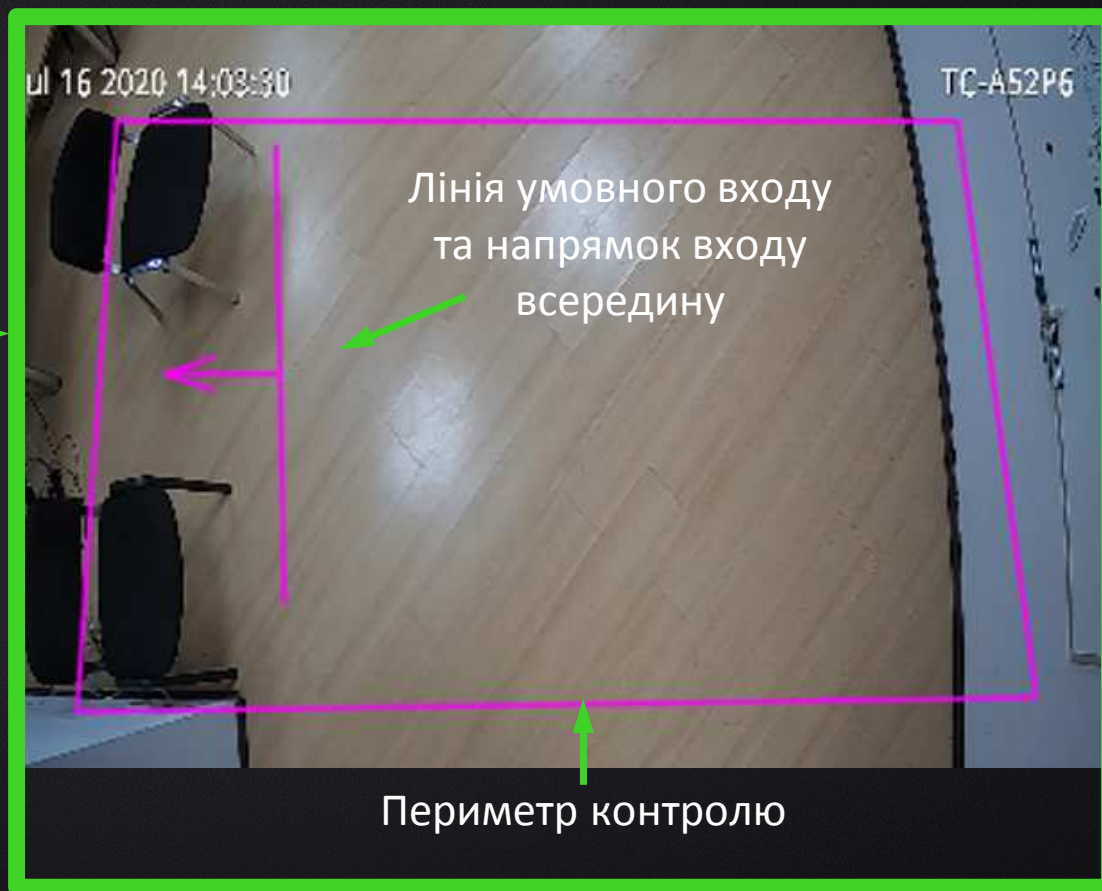

Tiandy

Система підрахунку людей за допомогою IP камери TC-A52P6

Налаштування функції підрахунку: