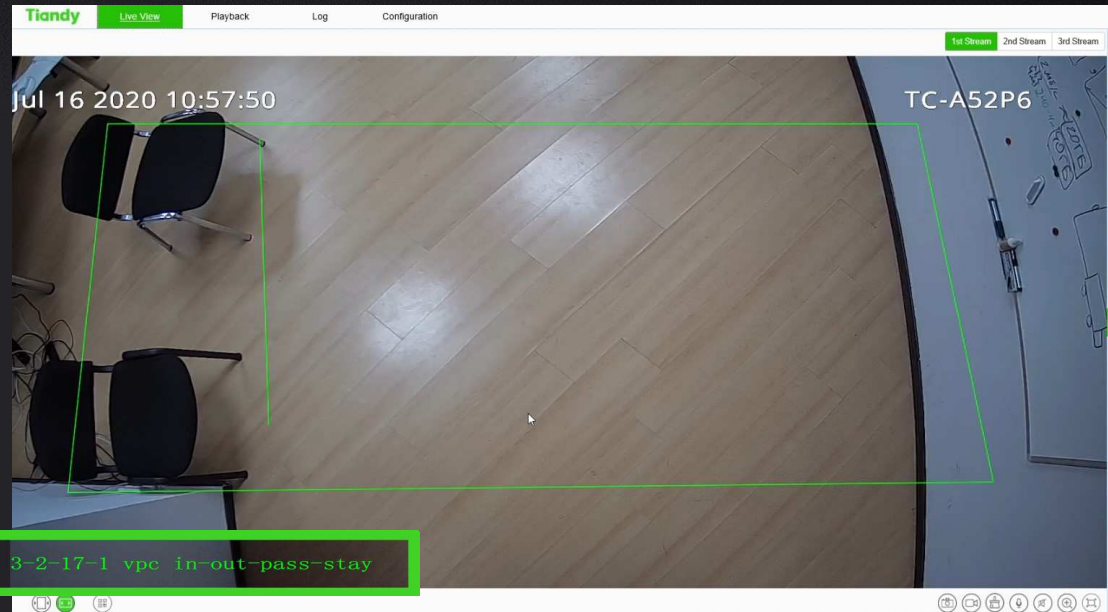

## Система підрахунку людей за допомогою IP камери TC-A52P6

Налаштування функції підрахунку:

## Система підрахунку людей за допомогою IP камери TC-A52P6

```
3-2-17-1 vpc in-out-pass-stay
```

Лічильник на екрані:

- 1-е значення (**IN**) - кількість людей, що увійшли до зазначеної території
- 2-е значення (**OUT**) - кількість людей, що вийшли з неї
- 3-є значення (**PASS**) - кількість людей, що пройшли повз
- 4-е значення (**STAY**) - кількість людей, що знаходяться всередині території