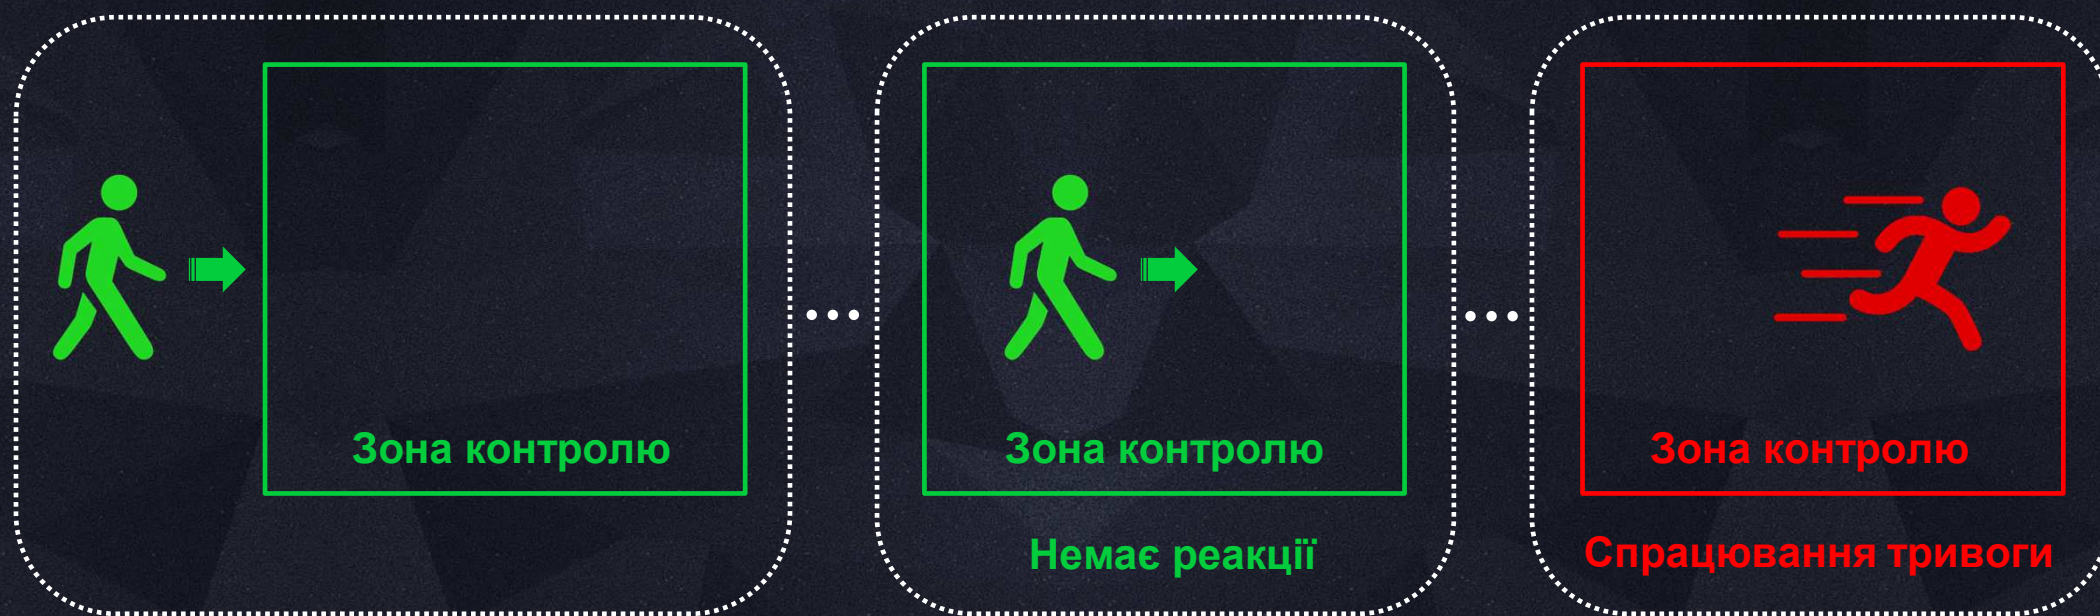

ВИЯВЛЕННЯ БІГУ

Tiandy

Опис роботи функції на прикладі людини