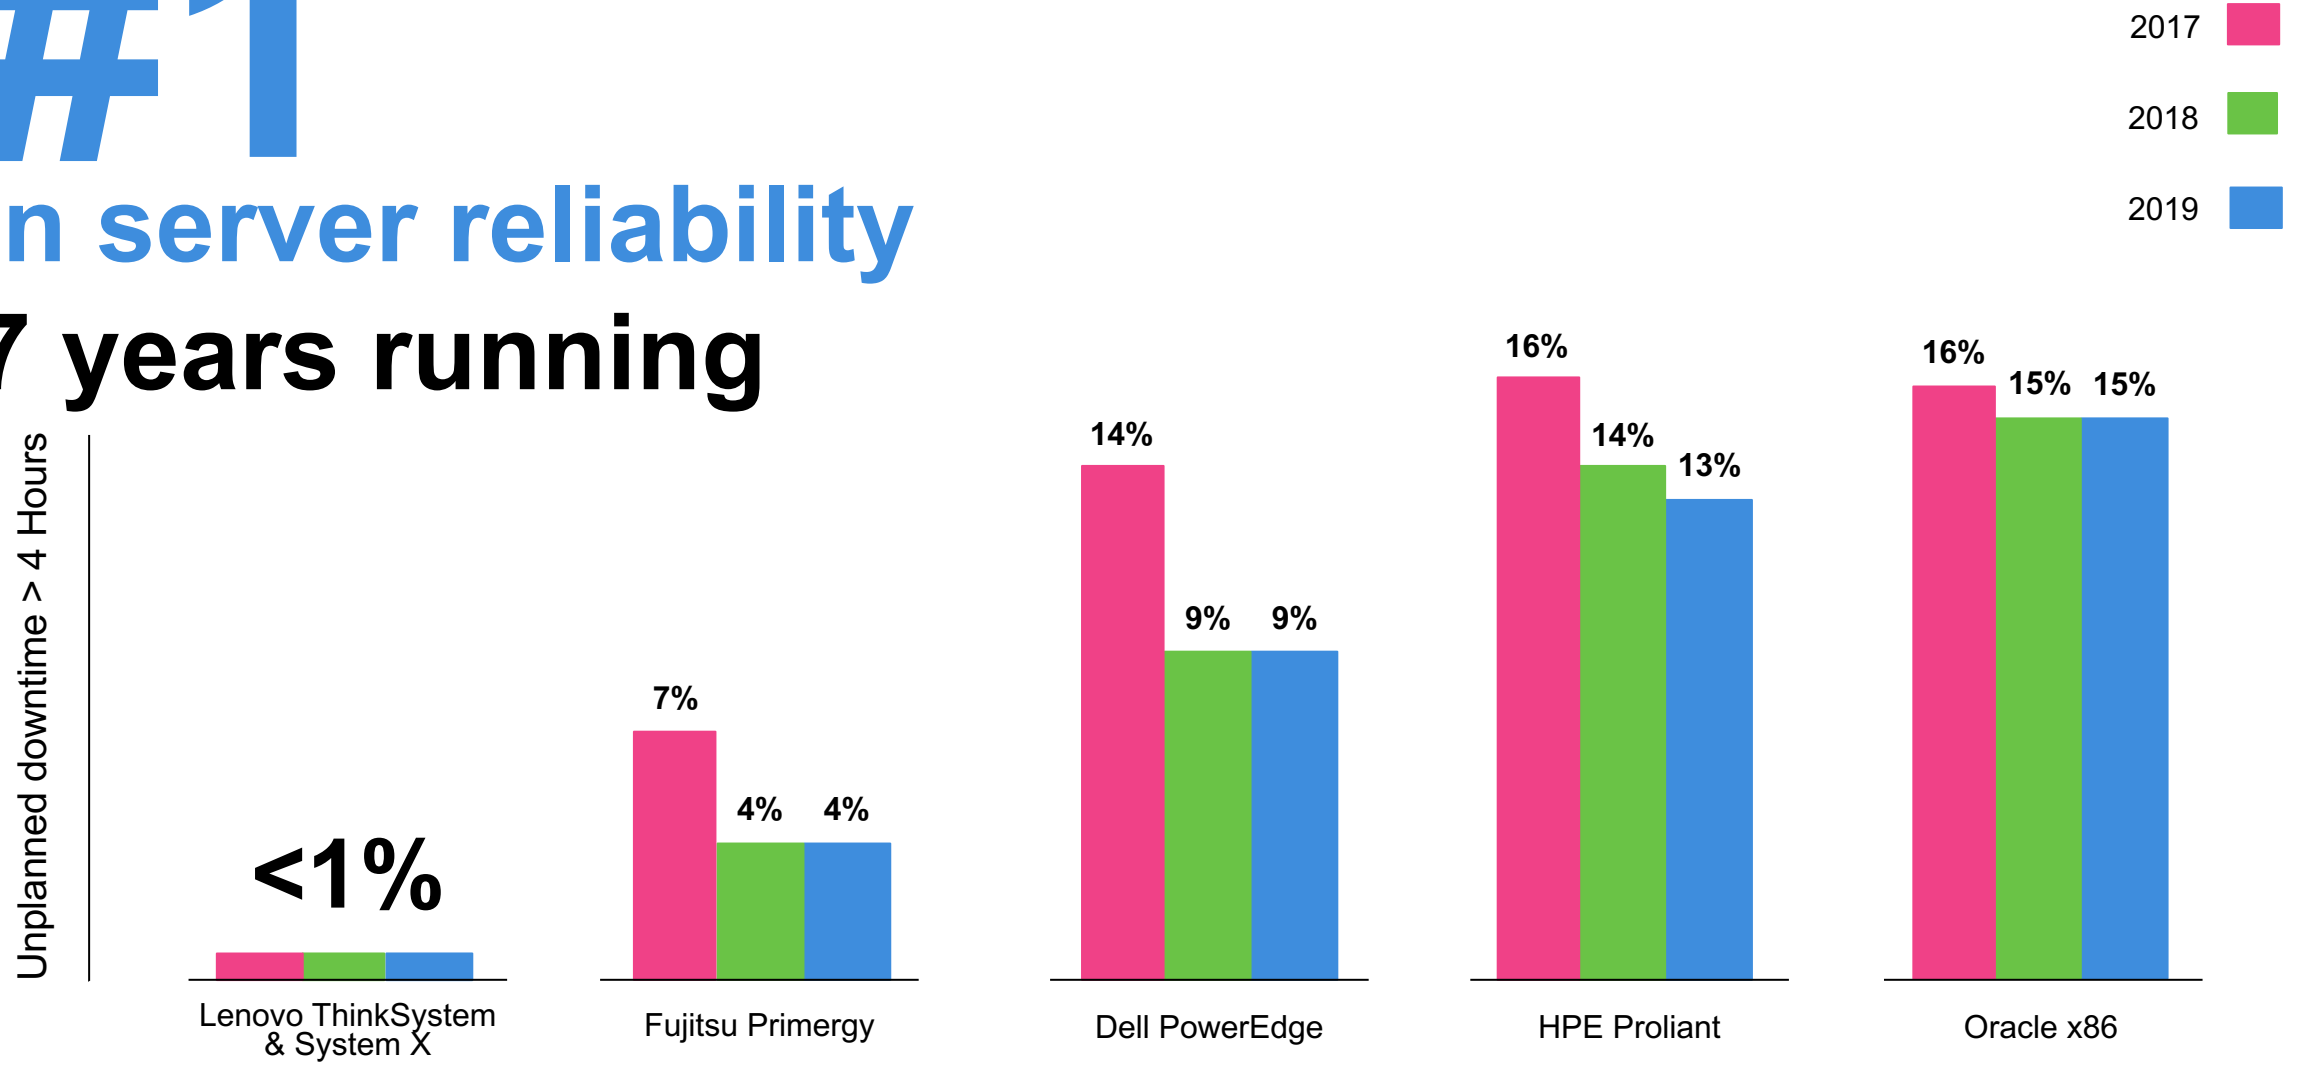

#1

in server reliability

7 years running