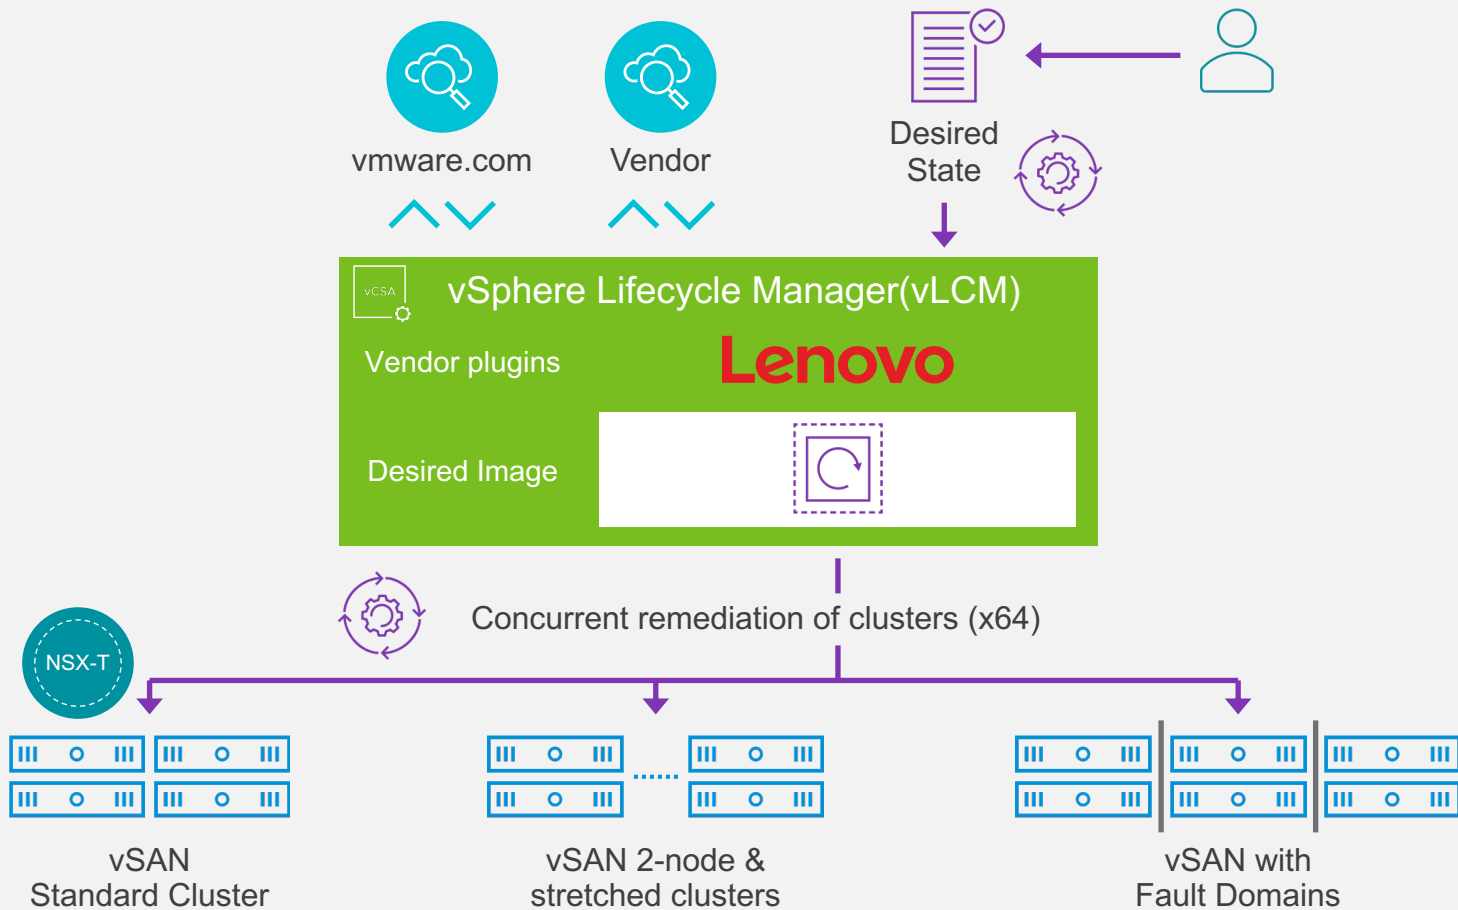

# We Offer the Largest Ecosystem for Customer Choice

\*Includes composable infrastructure

# Развитие vSphere Lifecycle Management

Более эффективное управление жизненным циклом оборудования и ПО

New **vendor Plugin** for select **Lenovo ReadyNode** models

Aware of vSAN **Fault Domains, 2-node** and **stretched clusters**